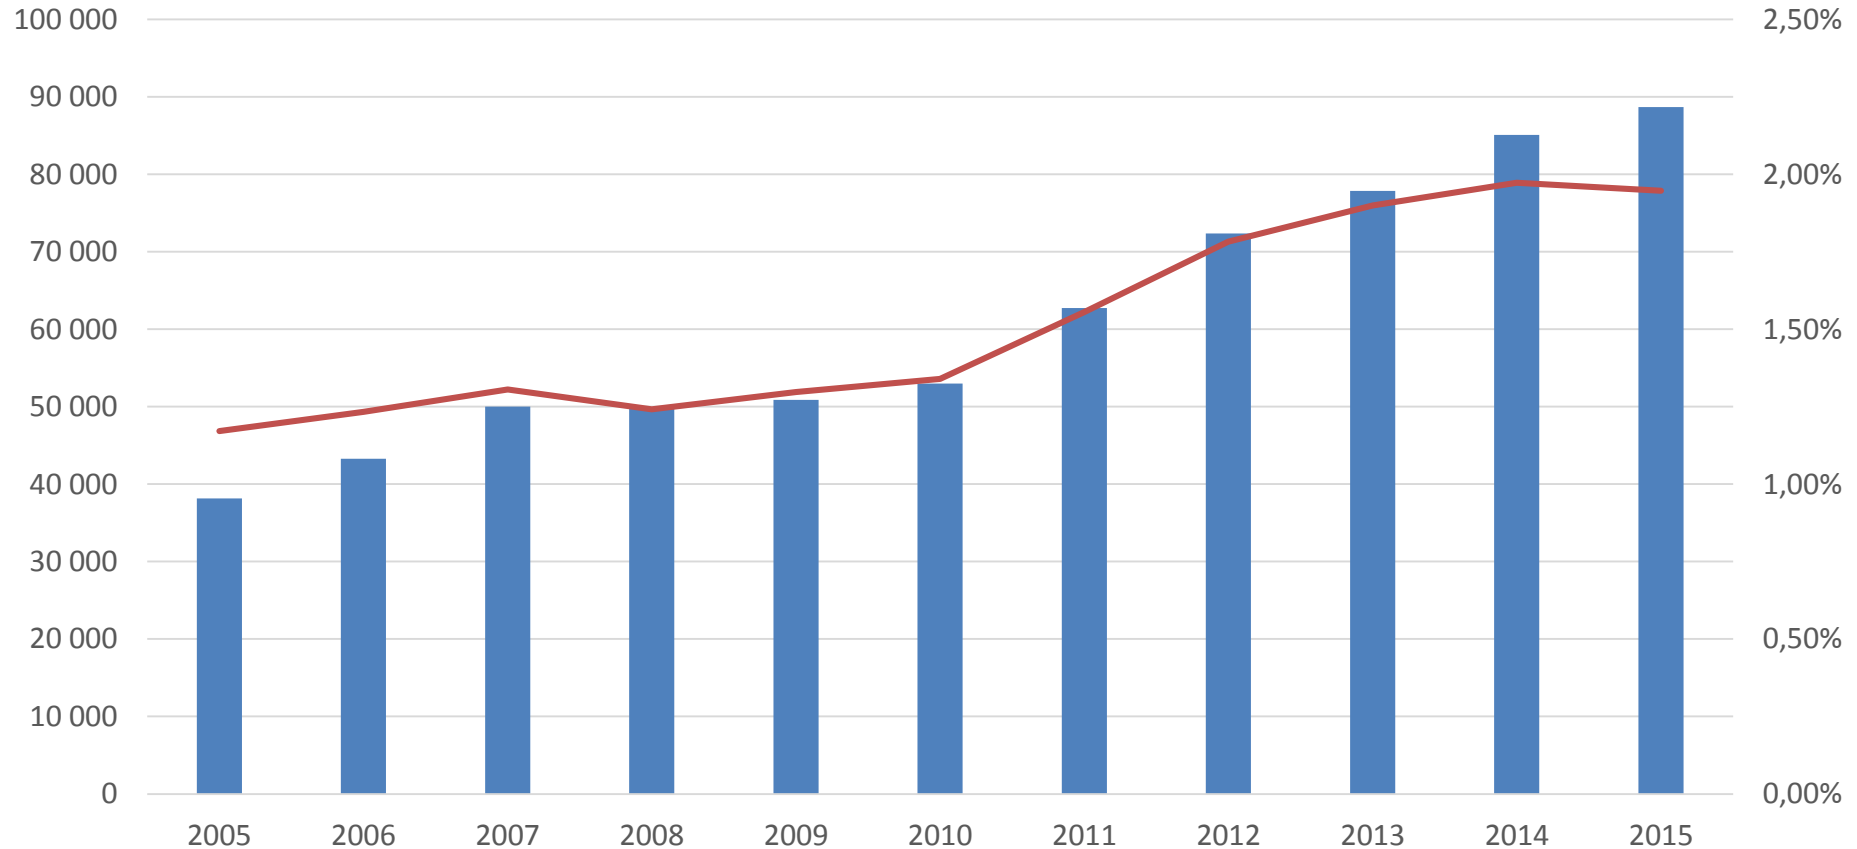

チェコの研究開発に関する基礎情報

研究開発の総支出額（単位: CZK）と対 GDP 比 (%)

Source: Czech Statistical Office 2016

**Connect
& Support**