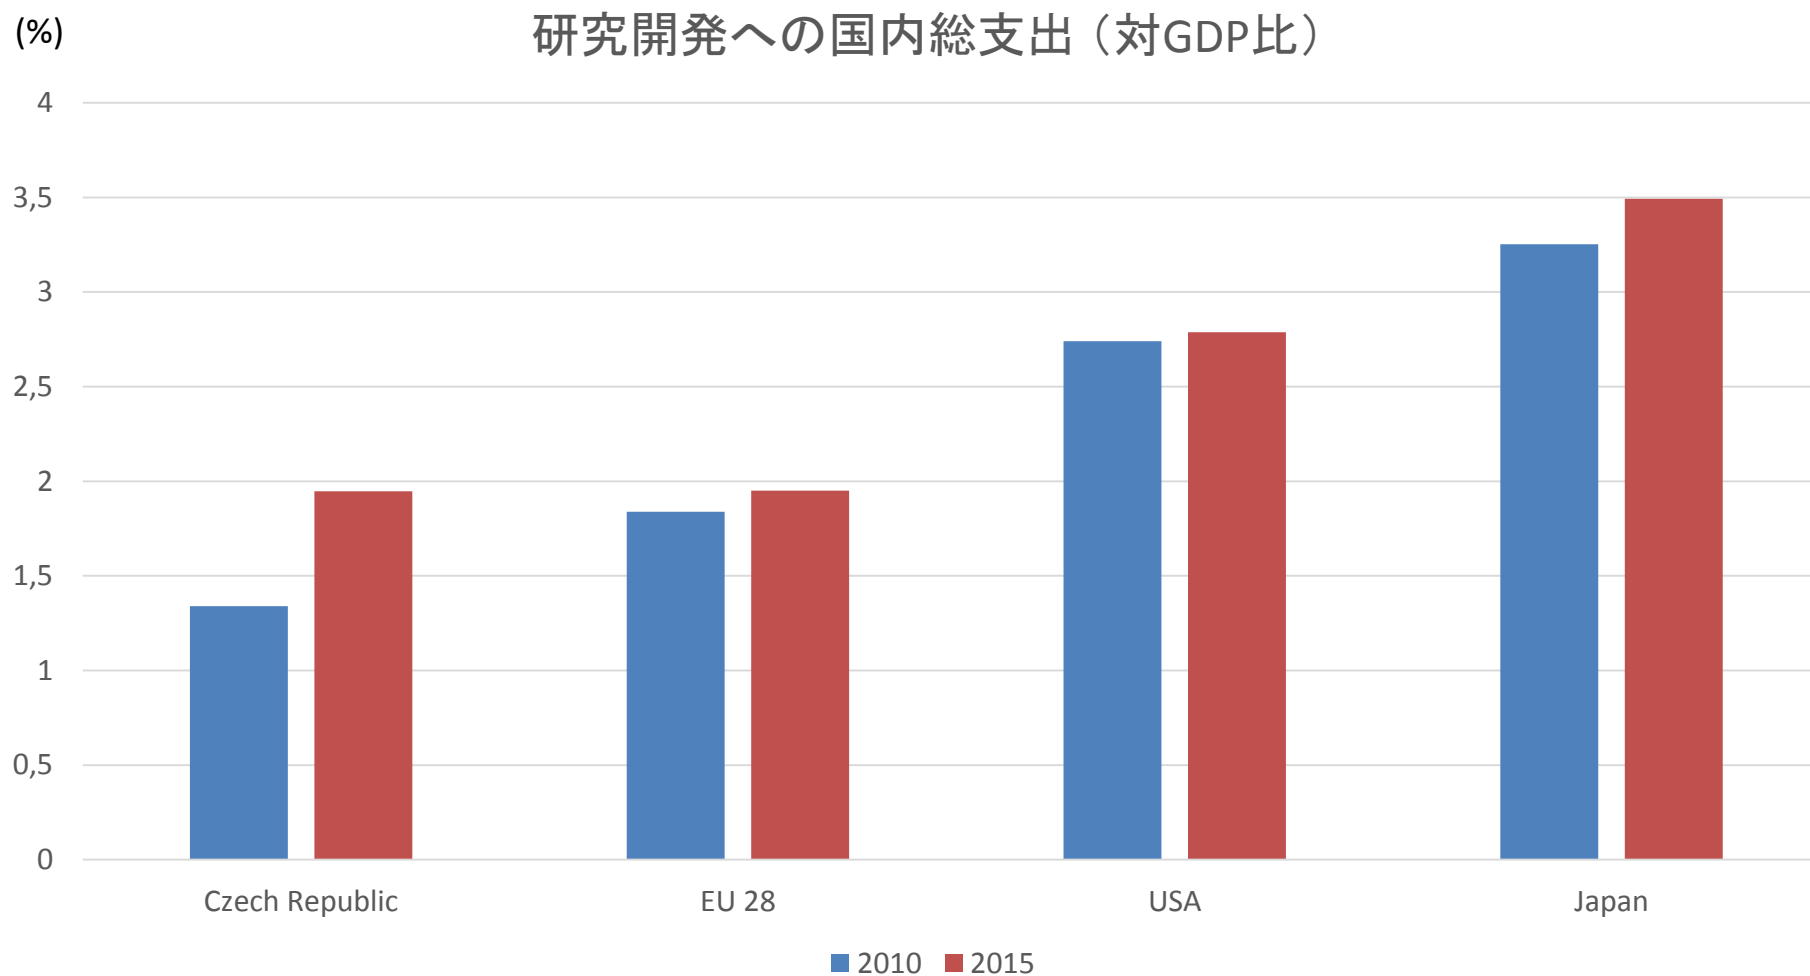

Source: SCImago Journal & Country Rank 2015, Czech Statistical Office 2016

チェコの研究開発に関する基礎情報

研究開発の総支出額（単位: CZK）と対 GDP 比 (%)

Source: Czech Statistical Office 2016

**Connect
& Support**

チェコの研究開発に関する基礎情報

Source: OECD 2016