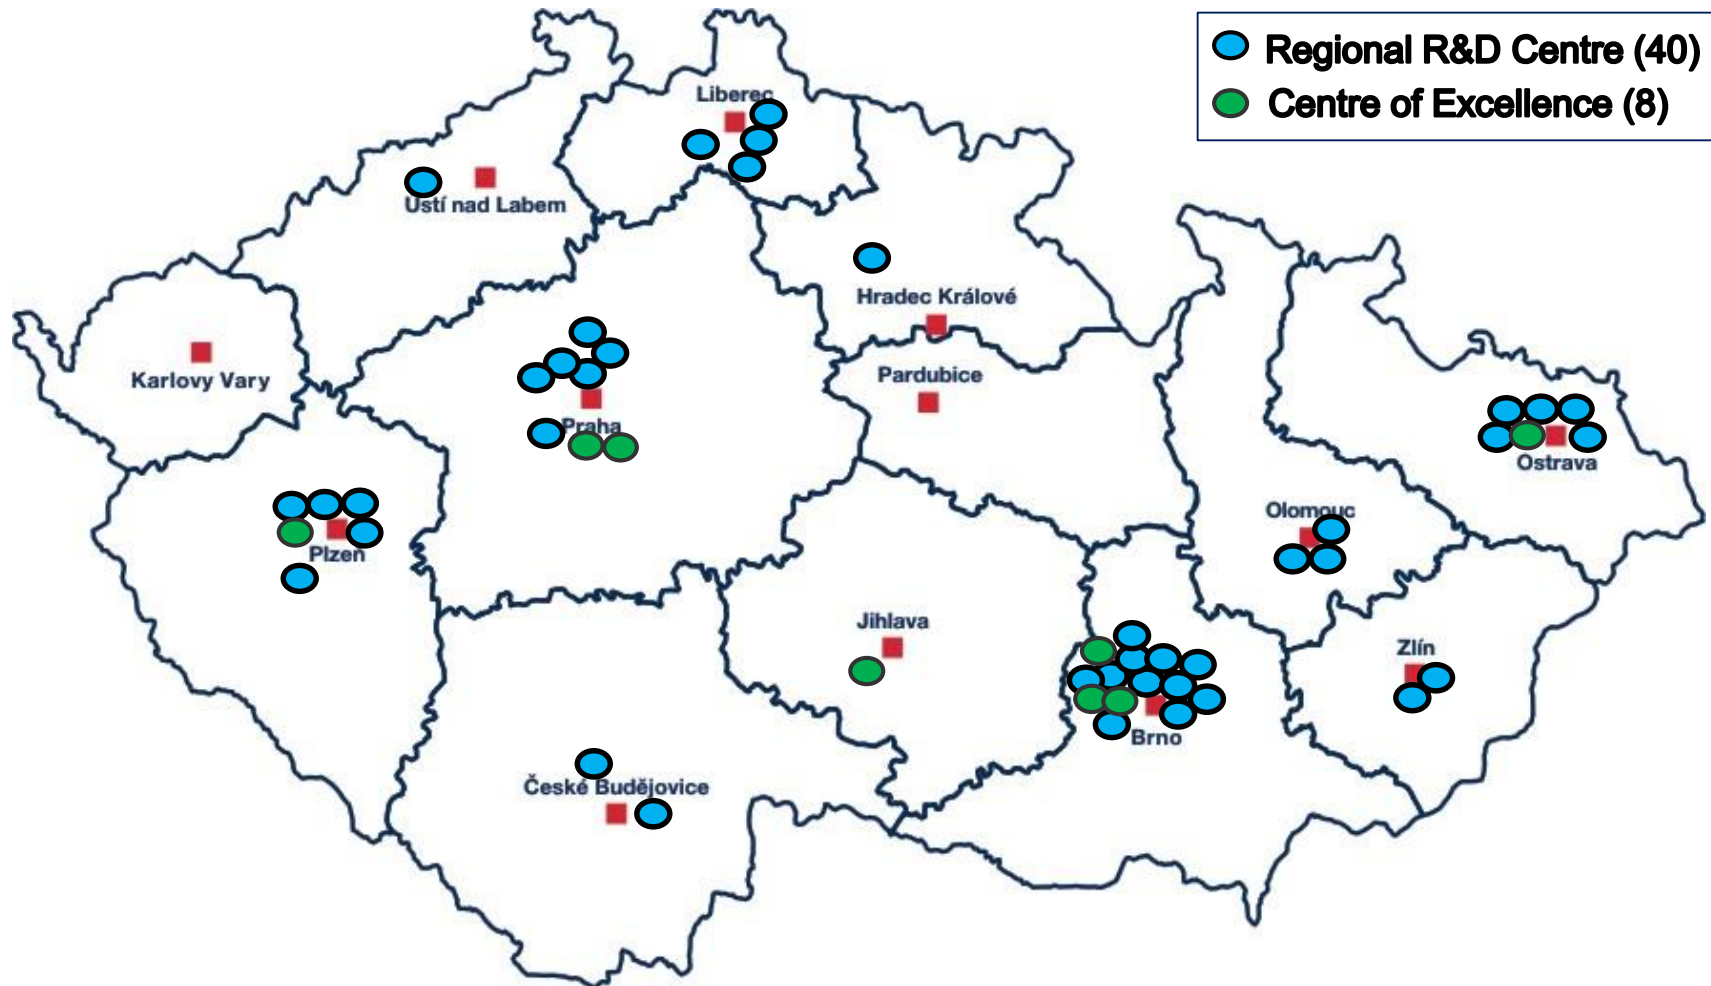

研究開発のためのインフラ

- Operational Programme: 競争力向上のための事業とイノベーションプログラムから援助を受けているプロジェクト